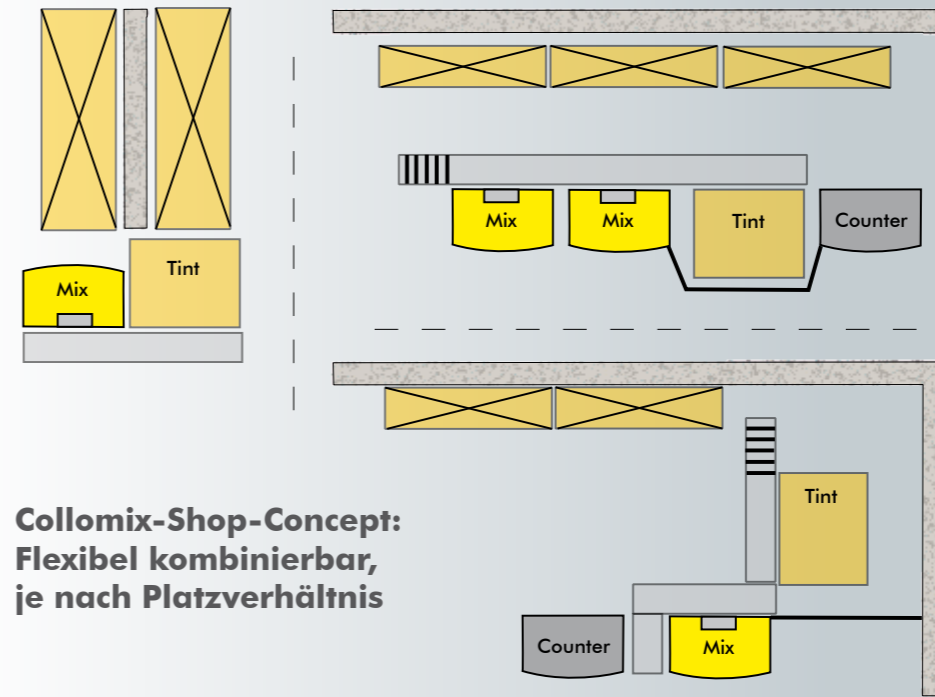

Module Shop-Concept

- | | |
|--------------------------------|--------------------------------------------------------------------------------------------------------------------------------------------------------------------------------------------------------------------------------------------|
| 1 Shop-Counter-Aufrüstsatz | Inkl. Tresenplatte und gelochter Lochplatten- Rückwand im „Tego-Raster“ zur Aufnahme von Prospekthaltern oder Warenträgern; mit Werbeplakatbefestigung für Plakate: 634 x 1000 mm |
| 2 Shop-Counter-Ergänzungsmodul | Hochwertiges Schrankmodul zur Nutzung als Shop-Counter
Inkl. Tresenplatte und gelochter Lochplatten-Rückwand im „Tego-Raster“ zur Aufnahme von Prospekthaltern oder Warenträgern; mit Werbeplakatbefestigung für Plakate: 634 x 1000 mm |
| 3 Ladebord groß | Am Shaker verschraubt, als Aufnahme für Rutschen- und Rollen-Modul, Abmessungen (l, b,) = 659 x 344 |
| 4 Rutsch-Modul | Stabiles Rutschen Modul - inklusive Stützfuß- höhenanpassbar, von 500 bis 800 mm |
| 5 Rollenmodul | Mit austauschbaren Rollen, inklusive Stützfuß höhenanpassbar, von 500 bis 800 mm |
| 6 Untergestell | Zur stufenlosen Höhenverstellung des Shakers Rollenbahnhöhe von 500 mm bis 800 mm (ohne Abbildung) |

Nutzen Sie beengte Platzverhältniss optimal aus. Flexible Konzepte sorgen für eine neue Kundenkommunikation am Point of Sale.

Nutzen Sie die optionale Rückwand als Informations- oder Warenträger.

Alle gängigern Dispensertypen sind integrierbar.

Collomix[®]

Collomix[®]

Beispiele für ein optimiertes Shop-Concept

Collomix-Shop-Concept:
Flexibel kombinierbar,
je nach Platzverhältnis

Ausstattungsvarianten

VIBA mit Flügeltür
Standardausführung, ist
beidseitig anschlagbar.

**SHOP-Counter
Ergänzungsmodule**
Hochwertiges Schrank-
modul zur Nutzung als
Shop-Counter.

VIBA mit Schiebetür
Platzsparend, einfaches
Gefäßhandling bei der
Verwendung von Roll-
bahnen

**SHOP-Counter
Aufrüstsatz**
Inkl. Tresenplatte und
Lochplatten- Rückwand im
„Tego-Raster“.